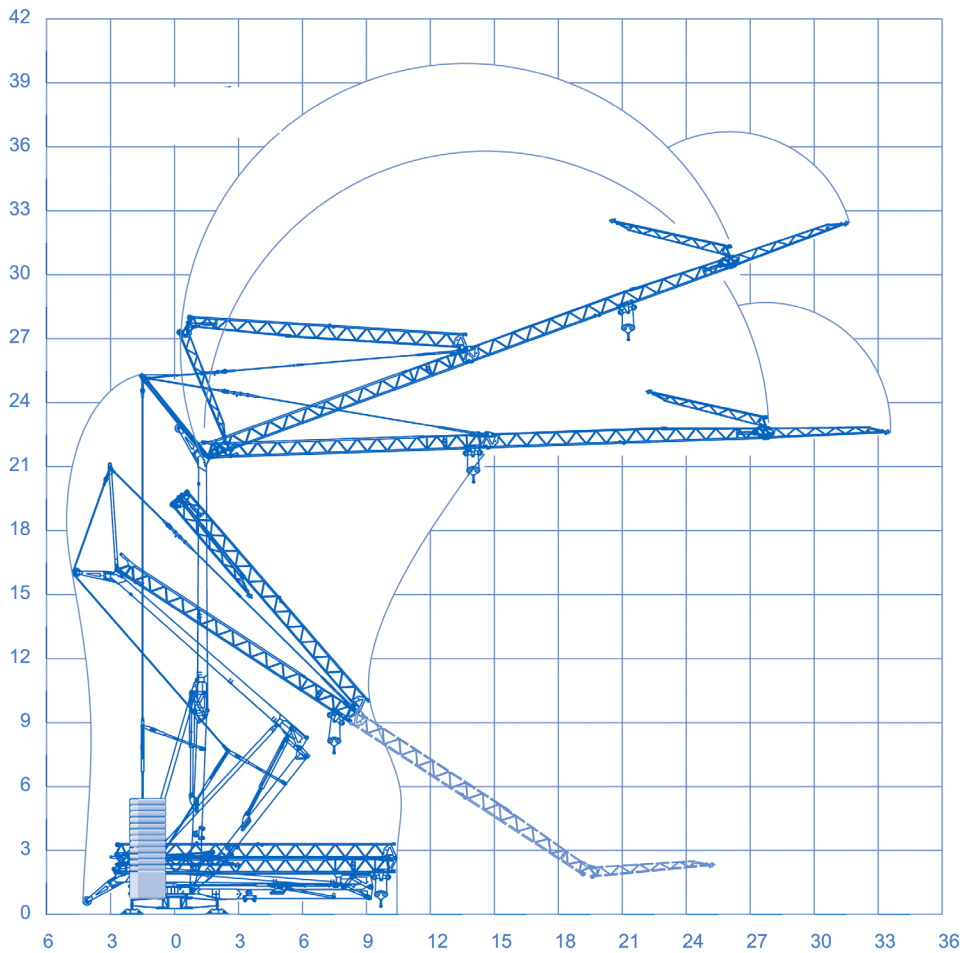

### UNTENDREHER AUSLEGERZUGBAND SERIE E

 Kg	4000	3092	2601	2236	1956	1733	1552	1402	1275	1167	1073	1000
 m	10,5	13	15	17	19	21	23	25	27	29	31	33

	m/min 8 - 4 20 - 10 46 - 23 56 - 28	kg 2000 - 4000 2000 - 4000 1200 - 2400 800 - 1600	kw 11	TRIFASE TRIFASICA TRIPHASEE THREE-PHASE DREHSTROM
	m/min 0 - 1		kw 3	v 400
	m/min 17,3 28,6 53,5		kw 3	MAX. POWER KVA 12