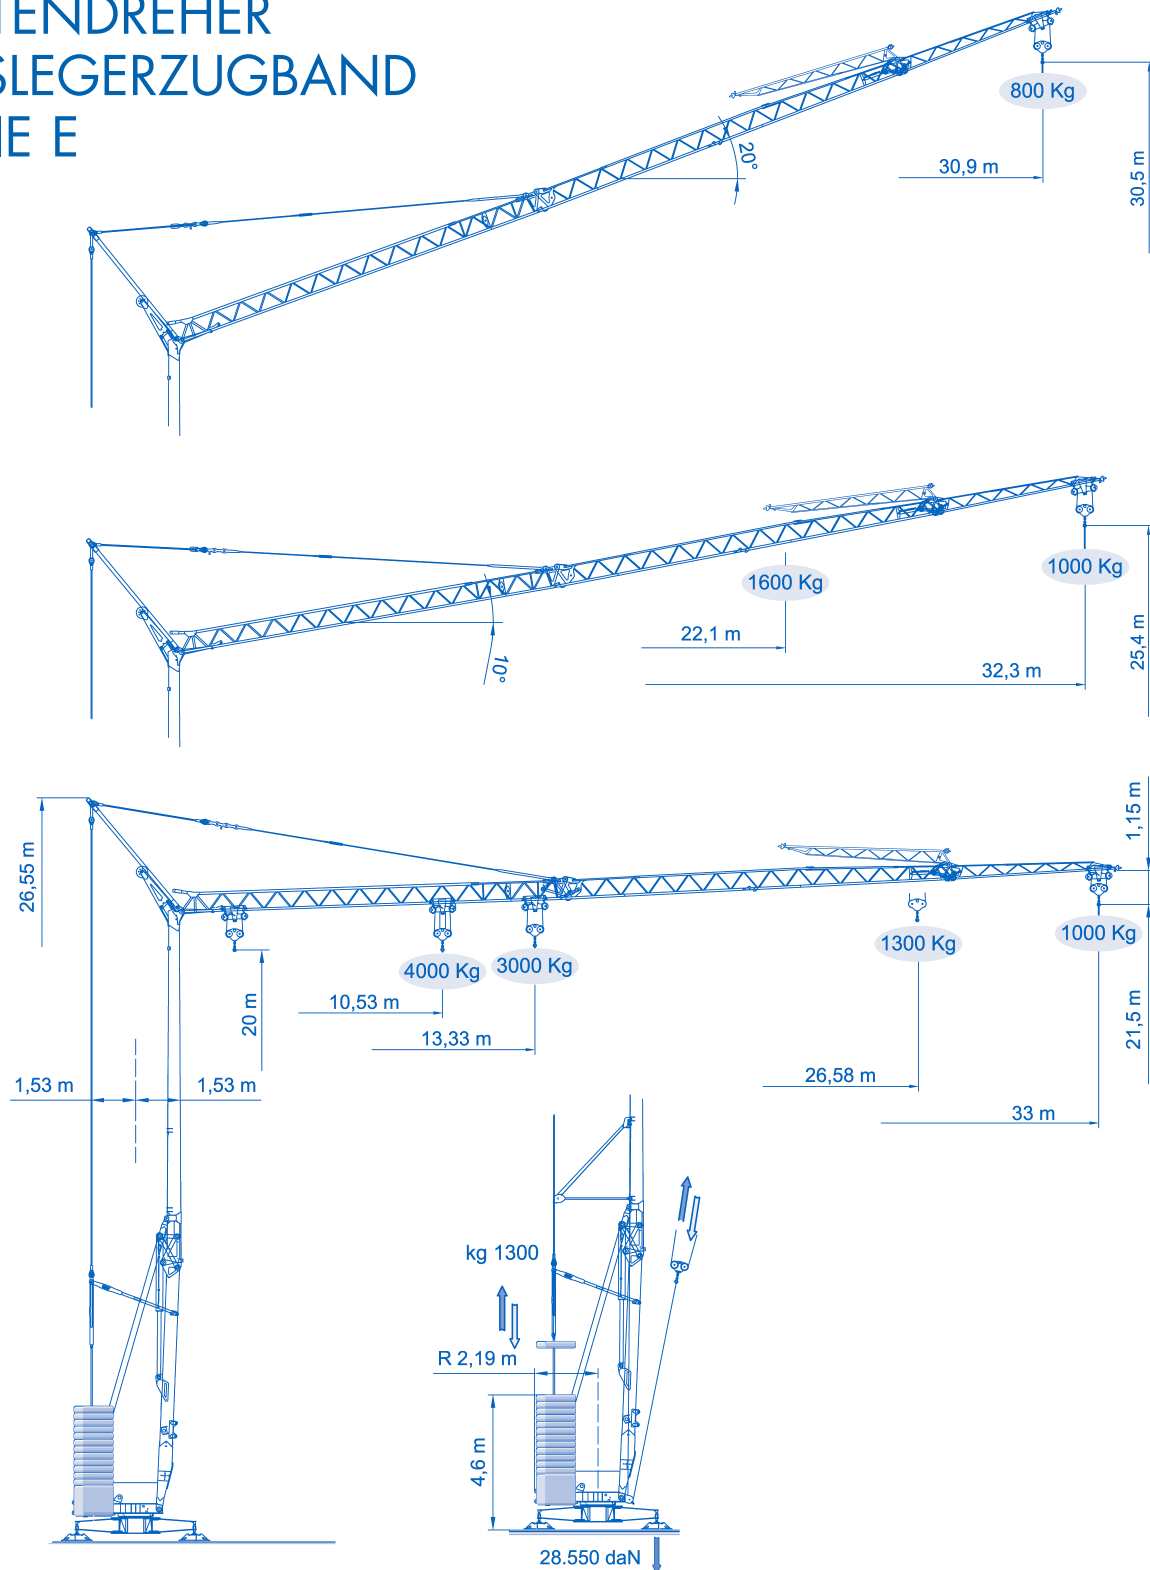

### UNTENDREHER AUSLEGERZUGBAND SERIE E

 Kg	4000	3092	2601	2236	1956	1733	1552	1402	1275	1167	1073	1000
 m	10,5	13	15	17	19	21	23	25	27	29	31	33

	m/min 8 - 4 20 - 10 46 - 23 56 - 28	kg 2000 - 4000 2000 - 4000 1200 - 2400 800 - 1600	kw 11	TRIFASE TRIFASICA TRIPHASEE THREE-PHASE DREHSTROM
	m/min 0 - 1		kw 3	v 400
	m/min 17,3 28,6 53,5		kw 3	MAX. POWER KVA 12