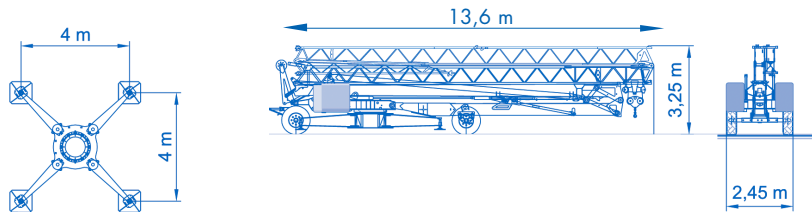

### UNTENDREHER AUSLEGERZUGBAND SERIE E

 Kg	4000	3092	2601	2236	1956	1733	1552	1402	1275	1167	1073	1000
 m	10,5	13	15	17	19	21	23	25	27	29	31	33

	m/min 8 - 4 20 - 10 46 - 23 56 - 28	kg 2000 - 4000 2000 - 4000 1200 - 2400 800 - 1600	kw 11	TRIFASE TRIFASICA TRIPHASEE THREE-PHASE DREHSTROM
	m/min 0 - 1		kw 3	v 400
	m/min 17,3 28,6 53,5		kw 3	MAX. POWER KVA 12