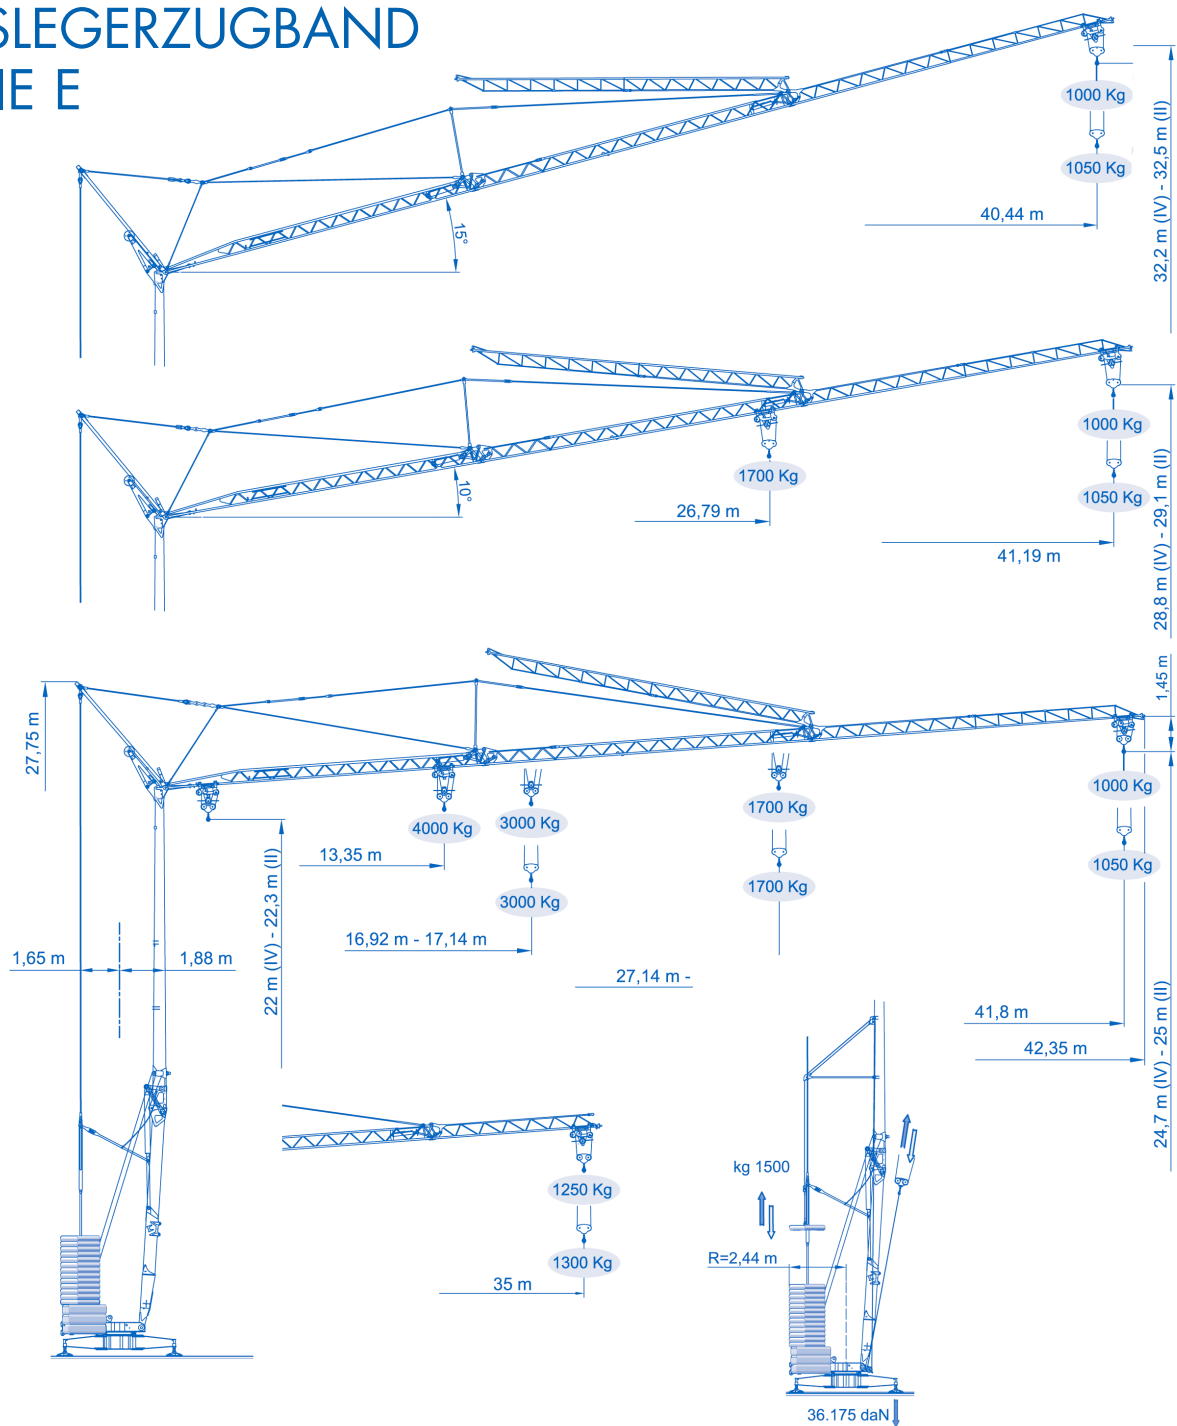

### UNTENDREHER AUSLEGERZUGBAND SERIE E

 Kg	4000	3775	3209	2784	2454	2188	1971	1790	1637
 m	13,3	14	16	18	20	22	24	26	28
 Kg	1505	1391	1292	1204	1125	1055	1000		
 m	30	32	34	36	38	40	41,8		

	m/min 8 - 4 20 - 10 46 - 23 56 - 28	kg 2000 - 4000 2000 - 4000 1200 - 2400 800 - 1600	kw 11	TRIFASE TRIFASICA TRIPHASEE THREE-PHASE DREHSTROM
	m/min 0 - 0,75		kw 3	v 400
	m/min 17,3 28,6 53,3		kw 3	MAX. POWER KVA 12