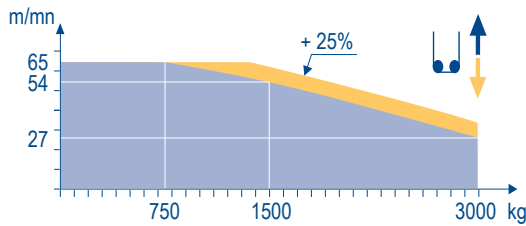

Mécanismes
Antriebe
Mechanisms
Mecanismos
Meccanismi
Mecanismos
Механизмы

MEM 2

			U					U					ch - PS hp	kW
▲ ▼	20 LVF 15 Optima	m/min kg	3,2	16	27	54	65	1,6	8	13,5	27	32,5	20	15
◀ ▶	5 DVF 5	m/min	15 - 30 - 55 (0 2000 kg) -					15 - 30 - 40 (2000 6000 kg)					5,5	4
⦿	RVF 51 Optima +	tr/min U/min - rpm	0					0,8					5,5	4
◀ ● ▶	TVF 324	m/min	25										2 x 4	2 x 3
CEI 38			IEC 38					kVA						
400 V (+6% -10%) 50 Hz								20 LVF 15 : 31 kVA						
480 V (+6% -10%) 60 Hz								20 LVF 15 : 31 kVA						

20 LVF 15 Optima

Montage
Montage
Erection
Montaje
Montaggio
Montagem
Монтаж

MEM 2