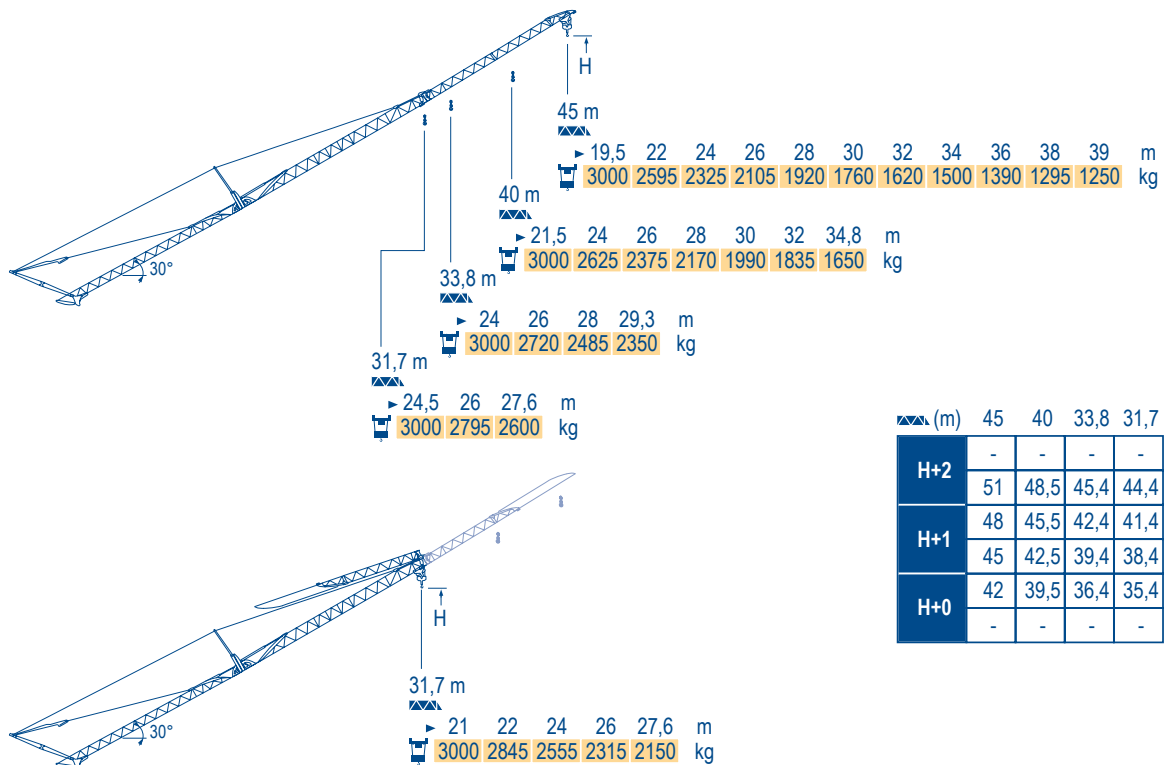

Igo T 85

Flèche relevée
Ausleger in Steilstellung
Luffing jib
Flecha izada
Braccio impennato
Lança inclinada
Маховая стрела

MEM 2

(m)	45	40	33,8	31,7
H+2	-	-	-	-
H+1	51	48,5	45,4	44,4
H+0	48	45,5	42,4	41,4
	45	42,5	39,4	38,4
	42	39,5	36,4	35,4
	-	-	-	-

Igo T 85

POTAIN

FR

Réactions en service
 Réactions hors service

A vide sans lest (ni train de transport) avec flèche et hauteur maximum.

DE

Reaktionskräfte in Betrieb
 Reaktionskräfte außer Betrieb

Ohne Last, Ballast (und Transportachse), mit Maximalausleger und Maximalhöhe.