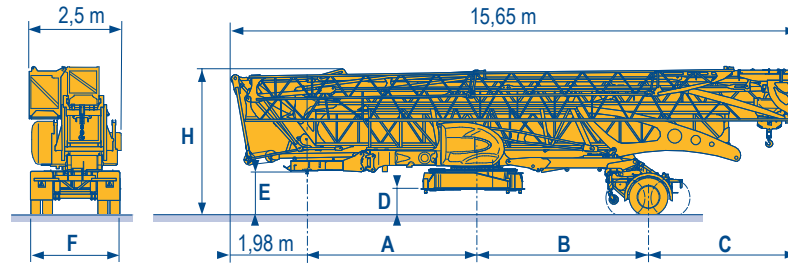

A (m)	B (m)	C (m)	D (m)	E (m)	H (m)	F (m)
SL121/J135	4,69	4,2	4,78	0,7	1,3	4,1	2,45
SL121/S215M	4,69	3,21	5,77	0,6	1,2	4	2,4
SL122/J215M	4,69	3,21	5,77	0,6	1,2	4	2,45

- FR
  ○ Chantier
- DE
  Baustelle
- EN
  Site
- ES
  Obra
- IT
  Cantiere
- PT
  Estaleiro
- RU
  По строительной площадке

Document commercial non contractuel. Pour toute information technique se référer à la notice correspondante.

Unverbindliches Vertriebsdokument. Für technische Informationen, siehe die entsprechenden Anweisungen.

Этот коммерческий документ не является юридически обязательным. Для получения технической информации, см. соответствующие инструкции.

18, rue de Charbonnières - B.R.173
69132 ECULLY Cedex - France

Tél. : +33 (0) 4 72 18 20 20
Fax. : +33 (0) 4 72 18 20 00
www.manitowoccranes.com

Americas

Tel : +1 888 479 7278
Tel : +1 717 593 2000

Europe - Middle East - Africa

Tel : +33 (0) 4 72 81 50 00
Tel : +44 (0) 191 522 2000

Asia - Pacific

Tel : +65 6264 1188
Fax : +65 6862 4040

www.manitowoccranes.com

Igo T 85
Réf. 2007 11 MEM 2

Copyright.Reproduction interdite © POTAIN 2007

Réalisation Sedoc