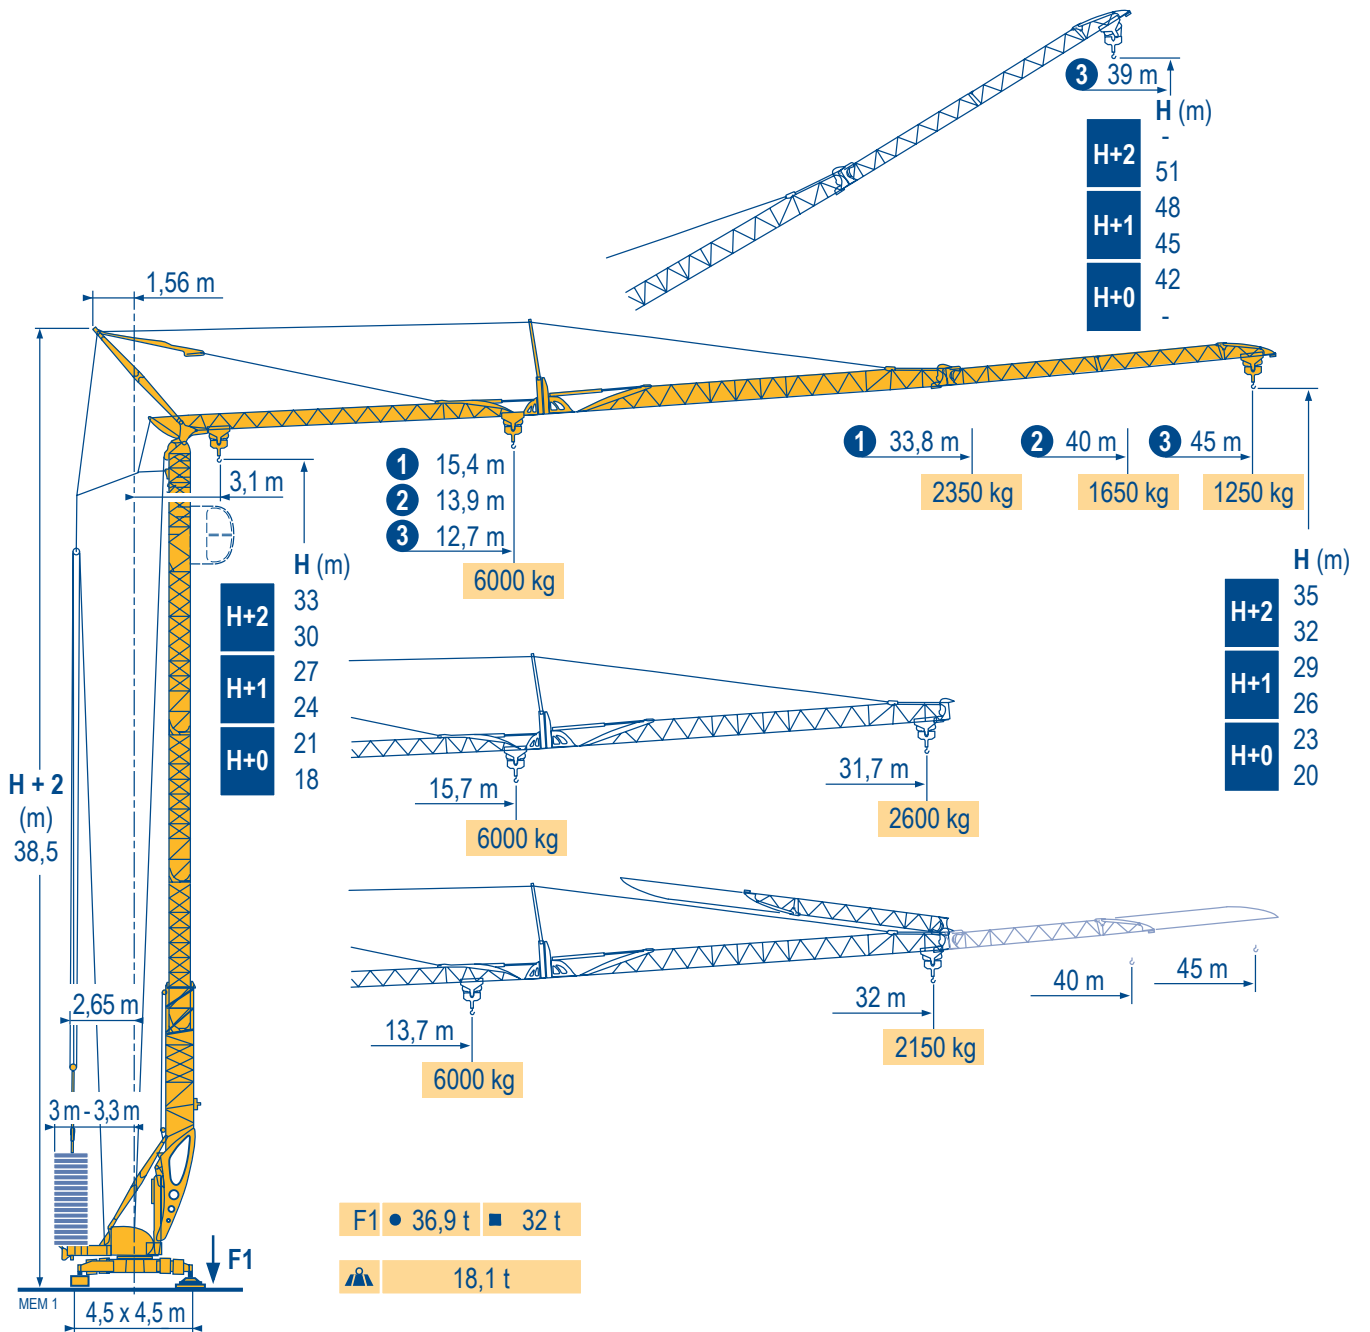

Igo T 85

Flèche relevée
Ausleger in Steilstellung
Luffing jib
Flecha izada
Braccio impennato
Lança inclinada
Маховая стрела

MEM 2

(m)	45	40	33,8	31,7
H+2	-	-	-	-
H+1	51	48,5	45,4	44,4
H+0	48	45,5	42,4	41,4
	45	42,5	39,4	38,4
	42	39,5	36,4	35,4
	-	-	-	-