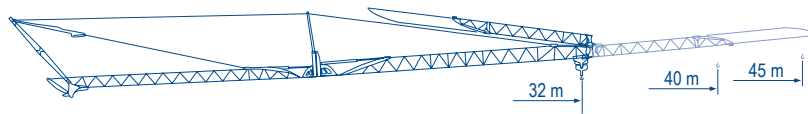

Igo T 85

Flèche relevée
Ausleger in Steilstellung
Luffing jib
Flecha izada
Braccio impennato
Lança inclinada
Маховая стрела

MEM 2

(m)	45	40	33,8	31,7
H+2	-	-	-	-
H+1	51	48,5	45,4	44,4
H+0	48	45,5	42,4	41,4
	45	42,5	39,4	38,4
	42	39,5	36,4	35,4
	-	-	-	-

Igo T 85

POTAIN

FR

Réactions en service
 Réactions hors service

A vide sans lest (ni train de transport) avec flèche et hauteur maximum.

DE

Reaktionskräfte in Betrieb
 Reaktionskräfte außer Betrieb

Ohne Last, Ballast (und Transportachse), mit Maximalausleger und Maximalhöhe.