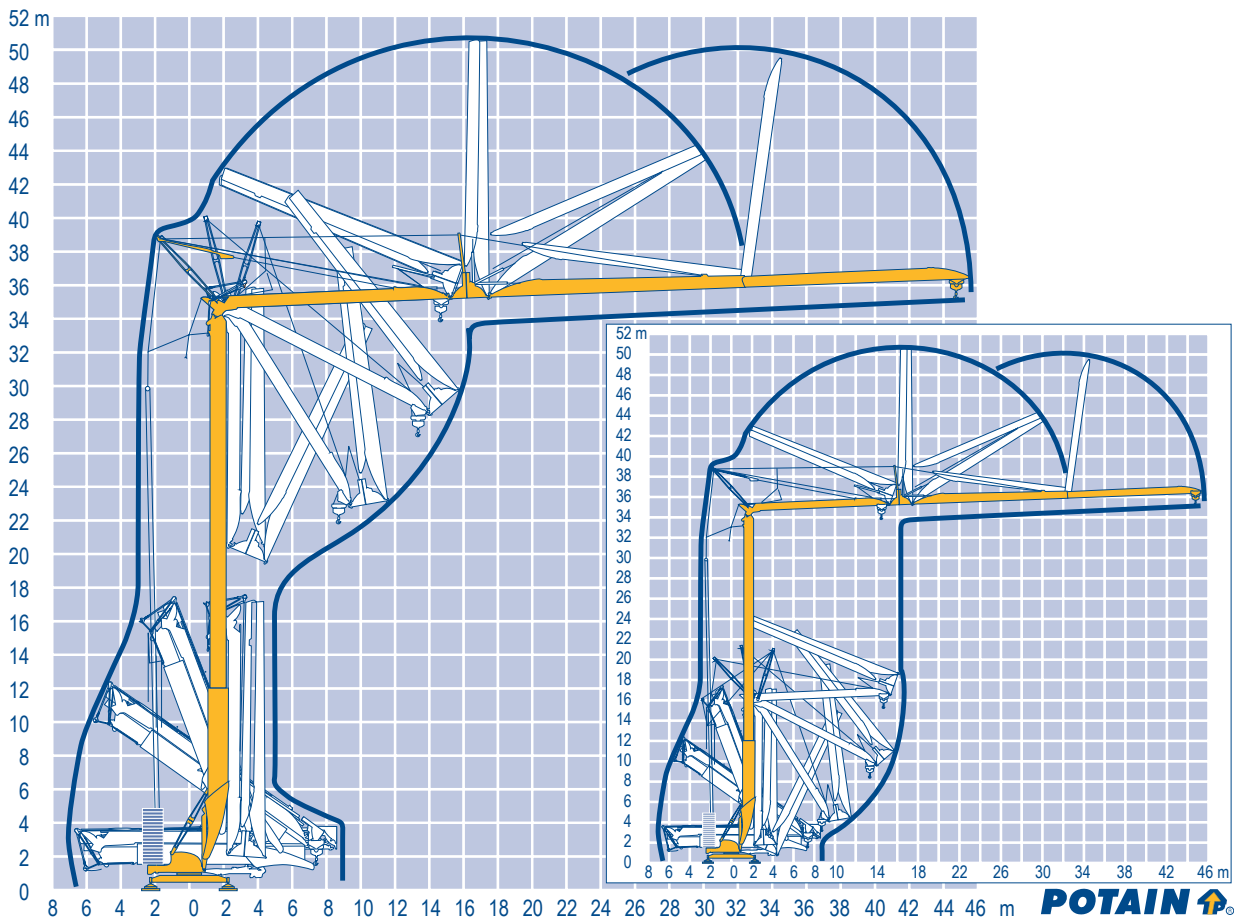

20 LVF 15 Optima

Montage
Montage
Erection
Montaje
Montaggio
Montagem
Монтаж

MEM 2

Igo T 85

POTAIN

FR

Levage
Distribution
Orientation
Translation
Nous consulter

DE