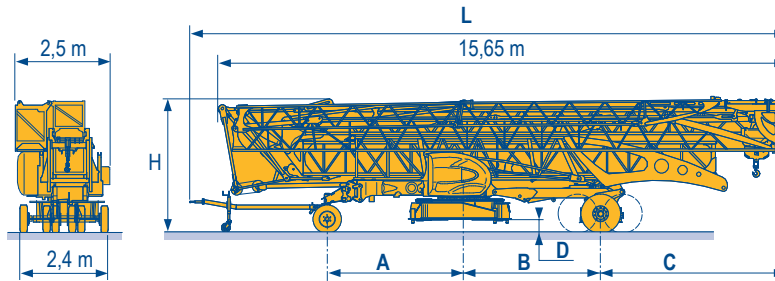

Transport
Transport
Transport
Transporte
Trasporto
Transporte
Транспортировка

MEM 2

- DJ80/S120 ○
- DJ100/S120 ○
- DJ105/S125
- DJ126M/S125
- DJ126M/S215M

	L (m)	A (m)	B (m)	C (m)	D (m)	H (m)
DJ80/S120	16,65	3,78	3,77	5,2	0,3	3,7
DJ100/S120	16,65	3,78	3,77	5,2	0,3	3,7
DJ105/S125	16,65	3,78	3,77	5,2	0,3	3,7
DJ126M/S125	16,77	3,79	3,77	5,2	0,3	3,7
DJ126M/S215M	16,65	4,58	3,21	5,77	0,6	4

- SL121/J135
- SL121/S215M
- SL122/J215M