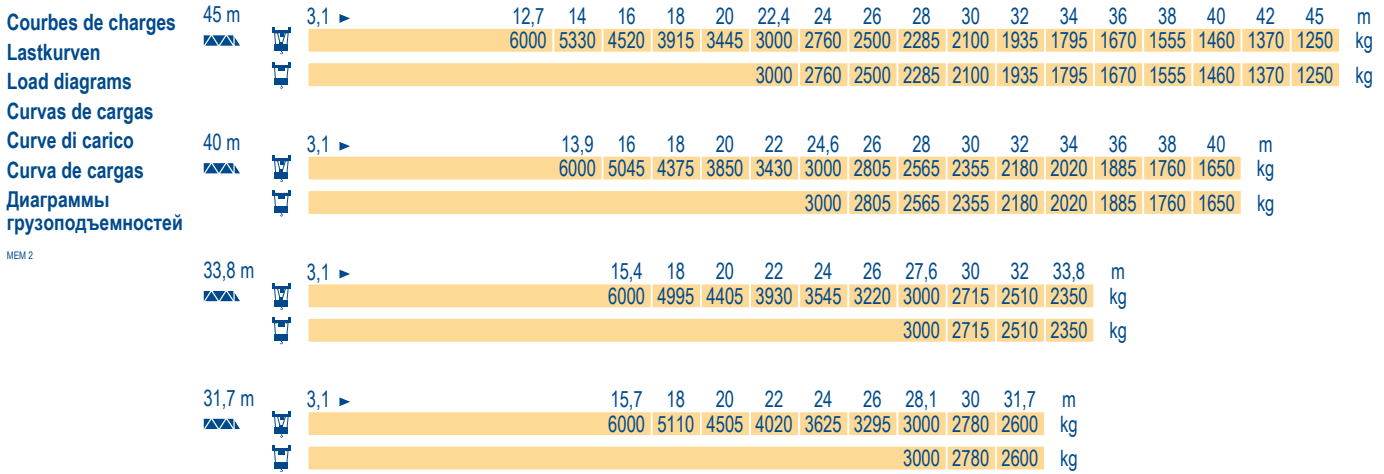

Igo T 85

Flèche relevée
Ausleger in Steilstellung
Luffing jib
Flecha izada
Braccio impennato
Lança inclinada
Маховая стрела

MEM 2

(m)	45	40	33,8	31,7
H+2	-	-	-	-
H+1	51	48,5	45,4	44,4
H+0	48	45,5	42,4	41,4
	45	42,5	39,4	38,4
	42	39,5	36,4	35,4
	-	-	-	-

Igo T 85

POTAIN

FR

Réactions en service
 Réactions hors service

A vide sans lest (ni train de transport) avec flèche et hauteur maximum.

DE

Reaktionskräfte in Betrieb
 Reaktionskräfte außer Betrieb

Ohne Last, Ballast (und Transportachse), mit Maximalausleger und Maximalhöhe.